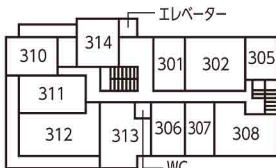

## Rooms 客室

様々なタイプの部屋をご用意しておりますので、人数に応じて臨機応変に部屋割りが可能です。

和洋室

和室次の間

和洋室コンビ

洋室

和室

4F

3F

2F

1F

BF

## お部屋割例

### 【東館】

客室	部屋タイプ	定員	備考
201	和室次の間 20畳 (洗面所・WC付)	12	生徒向
205	和室次の間 17畳 (洗面所・WC付)	10	生徒向
207	和室次の間 20畳 (洗面所付)	10	生徒向
208	和室次の間 10畳 (洗面所付)	5	生徒向
301	和洋室 6畳 (洗面所・WC付)	6	生徒向
302	和洋室 10畳 (洗面所・WC付)	11	生徒向
305	和室 7畳 (洗面所・WC付)	4	生徒向
306	和室 10畳 (洗面所・WC付)	6	生徒向
307	和室 10畳 (洗面所・WC付)	6	生徒向
308	和室次の間 20畳 (洗面所・WC付)	12	生徒向