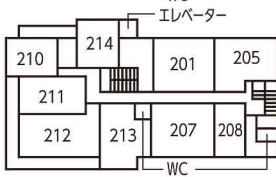

## Rooms 客室

様々なタイプの部屋をご用意しておりますので、人数に応じて臨機応変に部屋割りが可能です。

和洋室

和室次の間

和洋室コンビ

洋室

和室

4F

3F

2F

1F

BF

## お部屋割例

### 【東館】

客室	部屋タイプ	定員	備考
201	和室次の間 20畳 (洗面所・WC付)	12	生徒向
205	和室次の間 17畳 (洗面所・WC付)	10	生徒向
207	和室次の間 20畳 (洗面所付)	10	生徒向
208	和室次の間 10畳 (洗面所付)	5	生徒向
301	和洋室 6畳 (洗面所・WC付)	6	生徒向
302	和洋室 10畳 (洗面所・WC付)	11	生徒向
305	和室 7畳 (洗面所・WC付)	4	生徒向
306	和室 10畳 (洗面所・WC付)	6	生徒向
307	和室 10畳 (洗面所・WC付)	6	生徒向
308	和室次の間 20畳 (洗面所・WC付)	12	生徒向