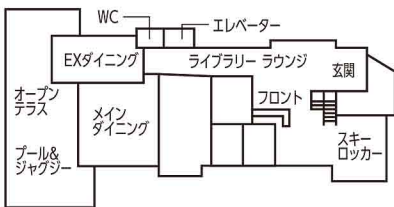

## Rooms 客室

様々なタイプの部屋をご用意しておりますので、人数に応じて臨機応変に部屋割りが可能です。

和洋室

和室次の間

和洋室コンビ

洋室

和室

4F

3F

2F

1F

BF

## お部屋割例

### 【西館】

客室	部屋タイプ	定員	備考
210	角部屋広々和洋室 (洗面所・WC付) / 6畳	6	特別室
211	ゆったり和洋室 (洗面所・WC付) / 6畳	5	
212	角部屋広々和洋室 (洗面所・WC付) / 8畳	6	特別室
213	ゆったり和洋室 (洗面所・WC付) / 6畳	5	
214	洋室ツインルーム (洗面所・WC付)	2	
310	角部屋広々和洋室 (洗面所・WC付) / 6畳	6	特別室
311	ゆったり和洋室 (洗面所・WC付) / 6畳	5	
312	角部屋広々和洋室 (洗面所・WC付) / 8畳	6	特別室
313	ゆったり和洋室 (洗面所・WC付) / 6畳	5	
314	洋室ツインルーム (洗面所・WC付)	2	